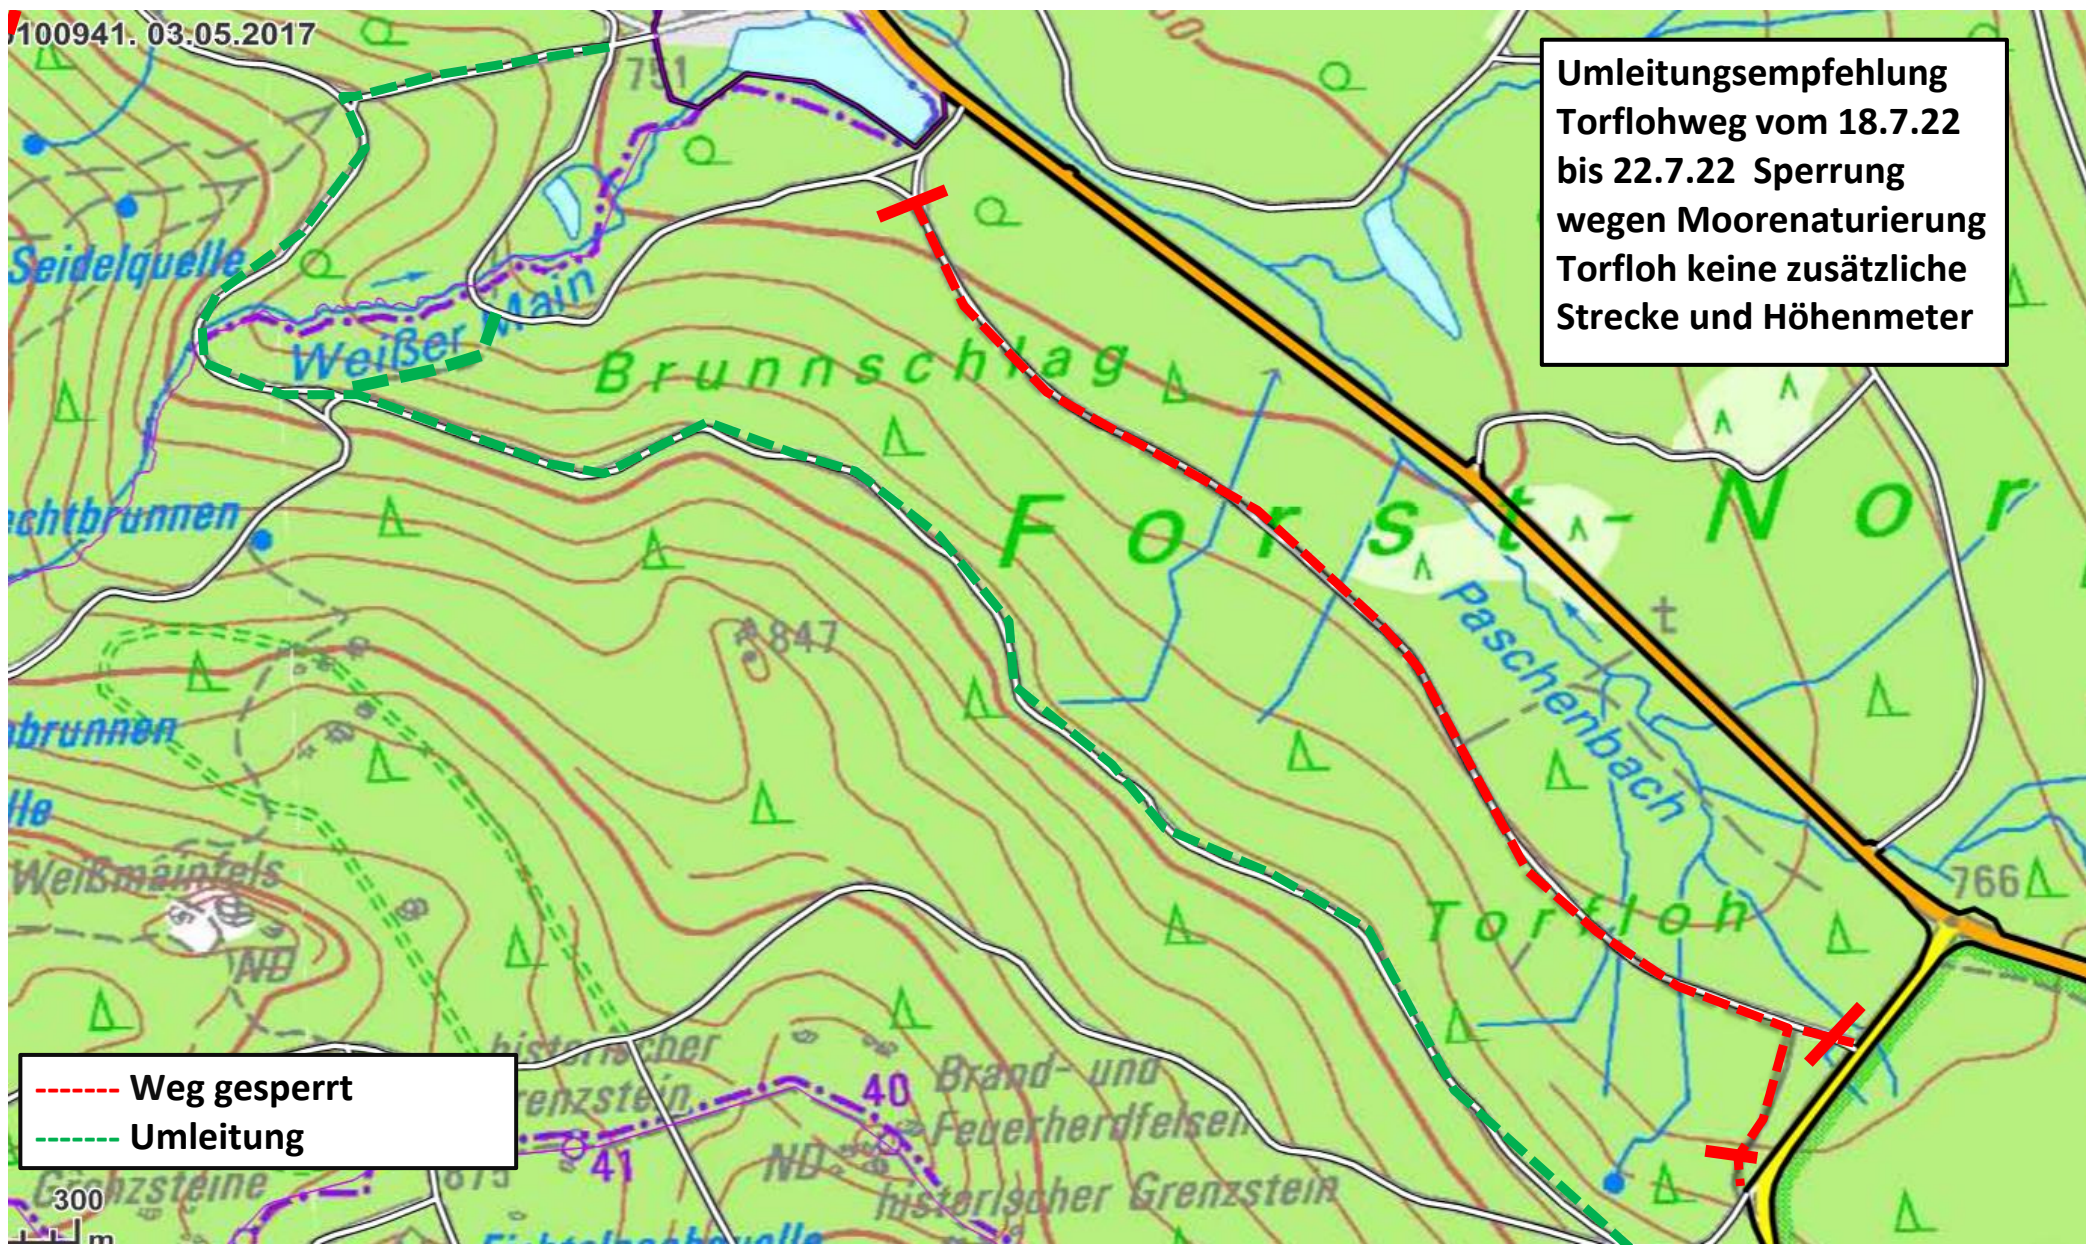

Umleitungsempfehlung
Torflohweg vom 18.7.22
bis 22.7.22 Sperrung
wegen Moorenaturierung
Torfloh keine zusätzliche
Strecke und Höhenmeter

--- Weg gesperrt
--- Umleitung